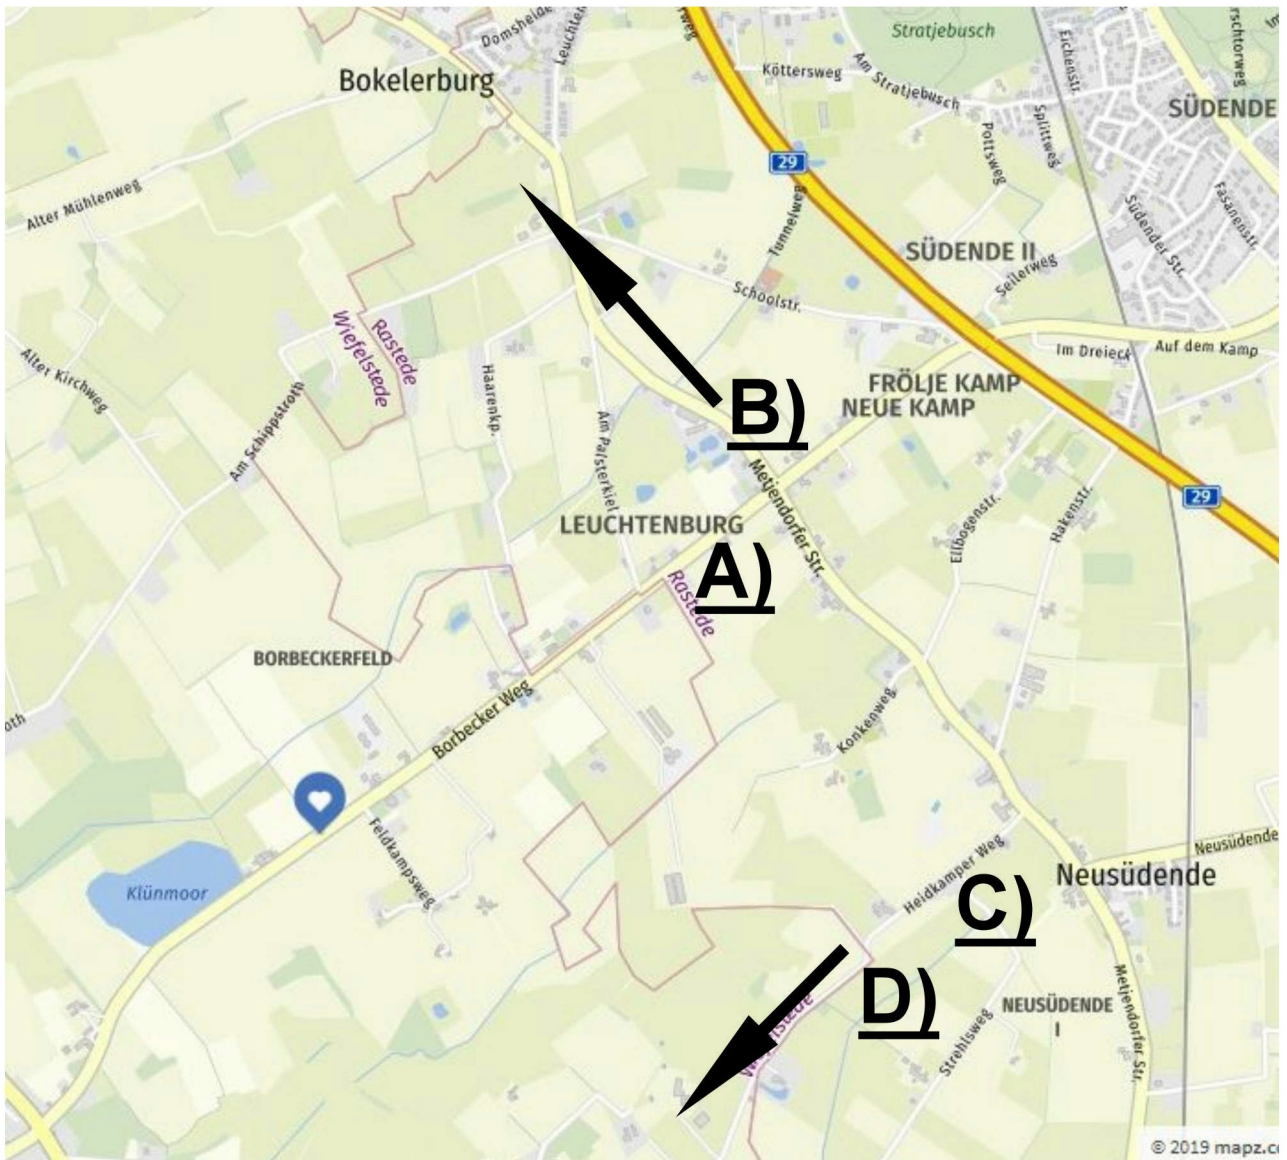

# Streckenwerfen Holz, Gummi, Eisen

## A) Vereinslokal Boßelerburg

- Borbecker Weg 42, 26180 Rastede
- Parkplatz Streckenwerfen Holz/Gummi
- Verpflegung
- Siegerehrung Holz/Gummi/Eisen

## C) Parkplatz Streckenwerfen Eisen

- Heidkamper Weg

## D) Abwurf Streckenwerfen Eisen

- Hoher Kamp